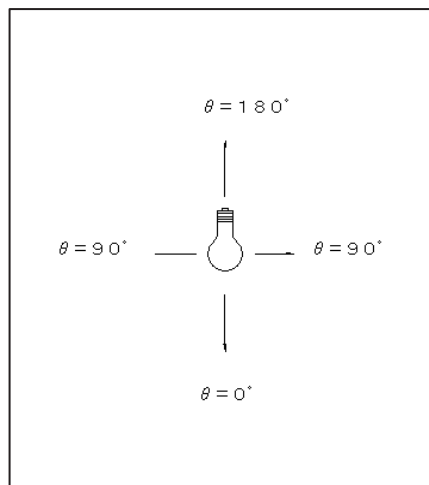

■ 一般電球タイプ LED電球 配光データシート

名称	広配光タイプ (180°) 60W 相当
形名	LDA7L-G/K60X0B LDA7L-G/K60X0B-2P

光源	名称	LED 7.3W
	光束	810 lm

		光度(cd/1000lm)		
θ	ϕ	A-A	B-B	C-C
0°		137		
10°		136		
20°		135		
30°		131		
40°		127		
50°		120		
60°		112		
70°		102		
80°		92		
90°		81		
100°		70		
110°		60		
120°		49		
130°		40		
140°		31		
150°		24		
160°		17		
170°		6		
180°		0		

配光角 (°)	180°
---------	------

備考	
----	--