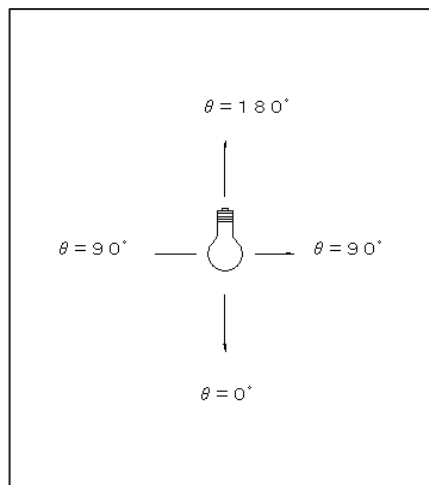

■ 一般電球タイプ LED電球 配光データシート

名称	広配光タイプ (180°) 60W 相当
形名	LDA7D-G/K60XOB LDA7D-G/K60XOB-2P

光源	名称	LED 7.3W
	光束	810 lm

		光度(cd/1000lm)		
θ	ϕ	A-A	B-B	C-C
0°		127		
10°		127		
20°		126		
30°		124		
40°		122		
50°		117		
60°		111		
70°		103		
80°		93		
90°		83		
100°		73		
110°		62		
120°		52		
130°		42		
140°		33		
150°		25		
160°		17		
170°		6		
180°		0		

配光角 (°)	180°
---------	------

備考	
----	--