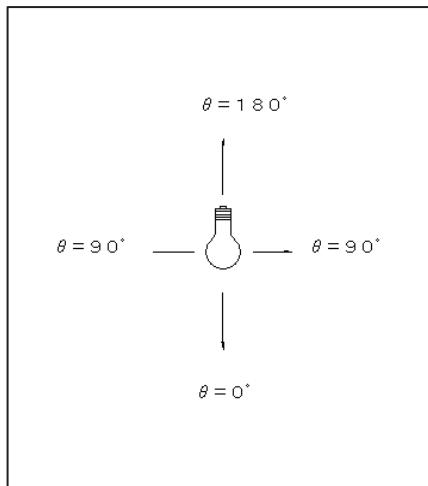

■ 一般電球タイプ LED電球 配光データシート

名称	広配光タイプ (180°) 60W 相当
形名	LDA7D-G/SK60XOS LDA7D-G/SK60XOS-2P

光源	名称	LED 7.3W
	光束	810 lm

		光度(cd/1000lm)		
θ	ϕ	A-A	B-B	C-C
0°		133		
10°		132		
20°		131		
30°		129		
40°		125		
50°		119		
60°		112		
70°		103		
80°		93		
90°		82		
100°		71		
110°		61		
120°		50		
130°		40		
140°		32		
150°		24		
160°		17		
170°		5		
180°		0		

配光角 (°)	180°
---------	------

備考	
----	--