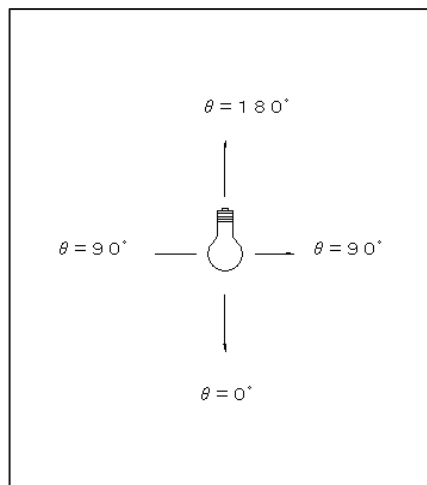

# ■ 小形電球タイプ LED電球 配光データシート

名称	広配光タイプ (180°) 60W 相当
形名	LDA6L-G-E17/SK60XOS LDA6L-G-E17/SK60XOS-2P

光源	名称	LED 6.2W
	光束	760 lm

		光度(cd/1000lm)		
$\theta$	$\phi$	A-A	B-B	C-C
0°		134		
10°		136		
20°		137		
30°		135		
40°		131		
50°		125		
60°		116		
70°		107		
80°		95		
90°		83		
100°		71		
110°		58		
120°		46		
130°		34		
140°		23		
150°		14		
160°		6		
170°		1		
180°		0		

配光角 (°)	180°
---------	------

備考	
----	--