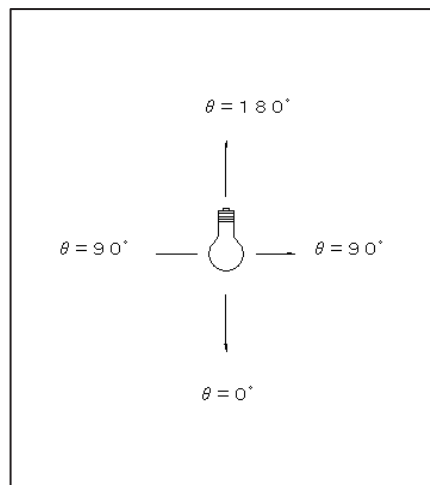

■ 一般電球タイプ LED電球 配光データシート

名称	広配光タイプ (180°) 40W 相当
形名	LDA4L-G/SK40XOS LDA4L-G/SK40XOS-2P

光源	名称	LED 4.4W
	光束	485 lm

		光度(cd/1000lm)		
θ	ϕ	A-A	B-B	C-C
0°		131		
10°		131		
20°		130		
30°		128		
40°		124		
50°		119		
60°		112		
70°		103		
80°		93		
90°		82		
100°		72		
110°		61		
120°		50		
130°		41		
140°		32		
150°		24		
160°		17		
170°		5		
180°		0		

配光角 (°)	180°
---------	------

備考	
----	--