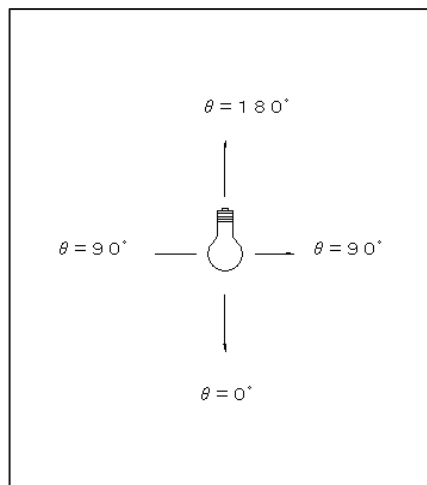

■ 一般電球タイプ LED電球 配光データシート

名称	広配光タイプ (180°) 100W 相当
形名	LDA11N-G/SK100XOS LDA11N-G/SK100XOS-2P

光源	名称	LED 10.8W
	光束	1520 lm

		光度(cd/1000lm)		
θ	ϕ	A-A	B-B	C-C
0°		120		
10°		120		
20°		120		
30°		119		
40°		117		
50°		113		
60°		108		
70°		101		
80°		93		
90°		84		
100°		74		
110°		64		
120°		55		
130°		46		
140°		37		
150°		30		
160°		22		
170°		10		
180°		0		

配光角 (°)	180°
---------	------

備考	
----	--

配光曲線 (cd/1000lm)