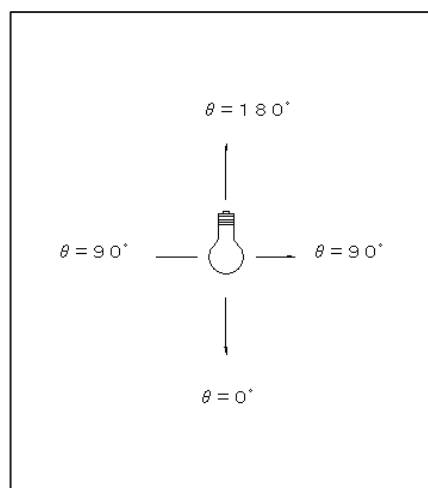

■ 一般電球タイプ LED電球 配光データシート

名称	広配光タイプ (180°) 100W 相当
形名	LDA11L-G/SK100XOS LDA11L-G/SK100XOS-2P

光源	名称	LED 10.8W
	光束	1520 lm

		光度(cd/1000lm)		
θ	ϕ	A-A	B-B	C-C
0°		121		
10°		120		
20°		120		
30°		119		
40°		117		
50°		114		
60°		108		
70°		101		
80°		93		
90°		84		
100°		74		
110°		64		
120°		55		
130°		45		
140°		37		
150°		30		
160°		22		
170°		10		
180°		0		

配光角 (°)	180°
---------	------

備考	
----	--